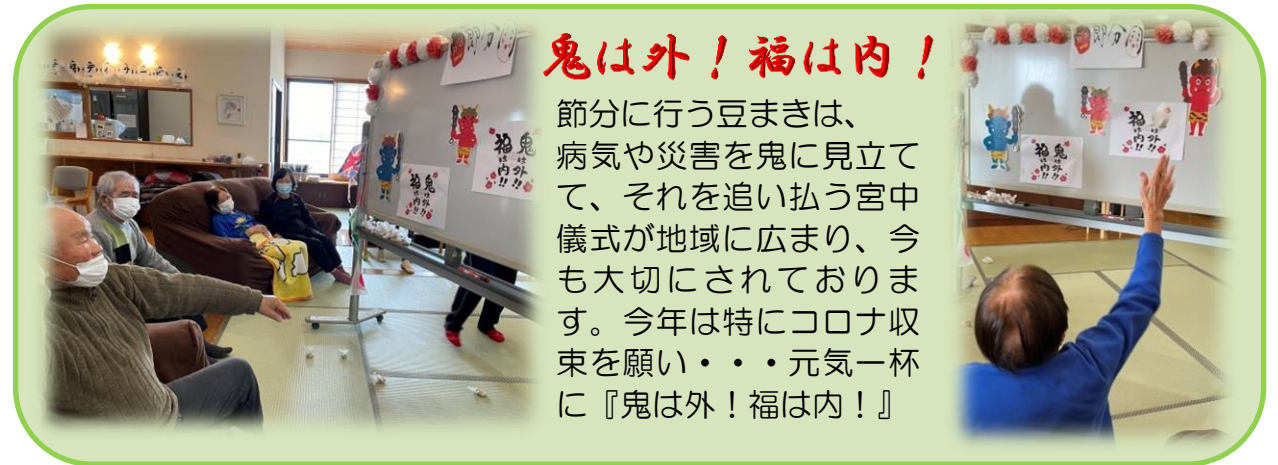

※各種行事予定は感染症の状況により変更となる場合も有ります。

鬼は外!福は内!

節分に行く豆まきは、病気や災害を鬼に見立てて、それを追い払う宮中儀式が地域に広まり、今も大切にされております。今年は特にコロナ収束を願い・・・元気一杯に『鬼は外!福は内!』

音楽の子カラ!

メロディを聴き、リズムを感じて身体を揺らし、歌詞を思い出す。音楽を通して脳が活性化され、とても良い刺激になります。皆で同じリズムにのり、メロディを口ずさむうちに、一体感が生まれ、気持ちも打ち解けていきます。改めて「音楽の力」に感動です。